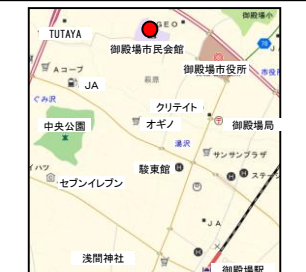

## 熱海会場

11月9日(土)  
10:00~15:00

熱海市役所  
第一庁舎3階会議室

所在地:熱海市中央町1-1

- <車> 庁舎横の駐車場をご利用ください  
<徒歩> JR熱海駅より徒歩15分 JR来宮駅より徒歩10分

## 富士会場

11月23日(土)  
10:00~15:00

富士市役所  
6階第3会議室

所在地:富士市永田町1丁目100番地

- <車> 会場の駐車場をご利用ください  
<徒歩> JR富士駅 北口発  
吉原中央駅行き→「富士市役所」下車

## 御殿場会場

11月23日(土)  
10:00~15:00

御殿場市民会館  
第5・第6会議室

所在地:御殿場市萩原183-1

- <車> 駐車場あります  
<バス> JR御殿場駅発 富士急行バス  
一色 又は 富士豊園 又は 駿河小山駅行き→「市役所前」下車徒歩3分  
<徒歩> JR御殿場駅から徒歩15分